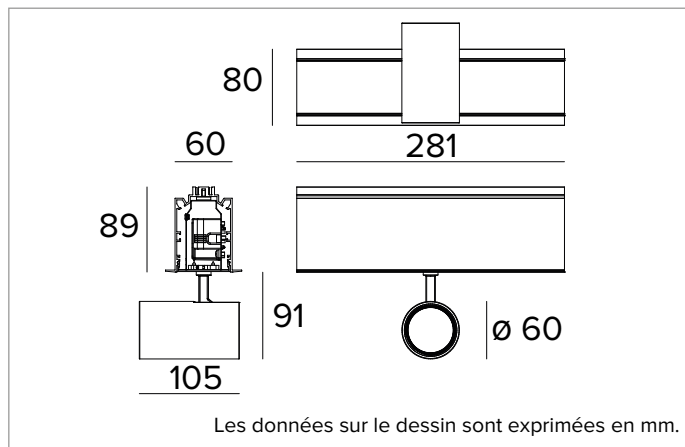

1T7259EL | LOGICO System - Encastrement avec bride - Module projecteur

Module linéaire encastrable au moyen d'une bride avec projecteurs professionnels orientables à LED à installer en série

	3000K	H(m)	D(m)	E _{max} (lx)		
	Ra90			48°		
Fixture Power	15W	1	0.88	2490		
Source Flux	1817lm	2	1.77	622		
Fixture Flux	1392lm	3	2.65	277		
Efficacy	92lm/W	4	3.53	156		
TS1170	I _{max} =1378cd/klm	I _{max}	2504cd	5	4.41	100

CCT nominale : 3000K

Durée utile (L80/B10) : >50000h tq +25°C

CARACTÉRISTIQUES DE L'ÉCLAIRAGE

Optique de précision à facettes convexes en aluminium anodisé spéculaire avec anneau cut-off en silicone noir opaque.

Ouverture du faisceau : MWFL

Rendement optique : 77%

Flux appareil : 1392lm

Efficacité lumineuse : 92lm/W

Sécurité photobiologique : Conforme au groupe RG1 (Risque faible)

CARACTÉRISTIQUES MÉCANIQUES

Corps réalisé en aluminium extrudé peint. Corps des projecteurs réalisé en aluminium moulé sous pression et peint. Corps optique inclinable de 0 à 90° et orientable à 355° avec possibilité de blocage mécanique du pointage sur l'axe horizontal et de blocage du pointage à friction sur l'axe vertical.

Couleur et finition : Blanc platre

Dimensions : L=281mm

Poids : 1,9Kg

Versión : 1xLABEL 6

Degré de protection : IP20

CARACTÉRISTIQUES ÉLECTRIQUES

Alimentation électronique ON-OFF intégrée. Fourni avec des câbles électriques pour garantir une continuité d'alimentation (max 2kW).